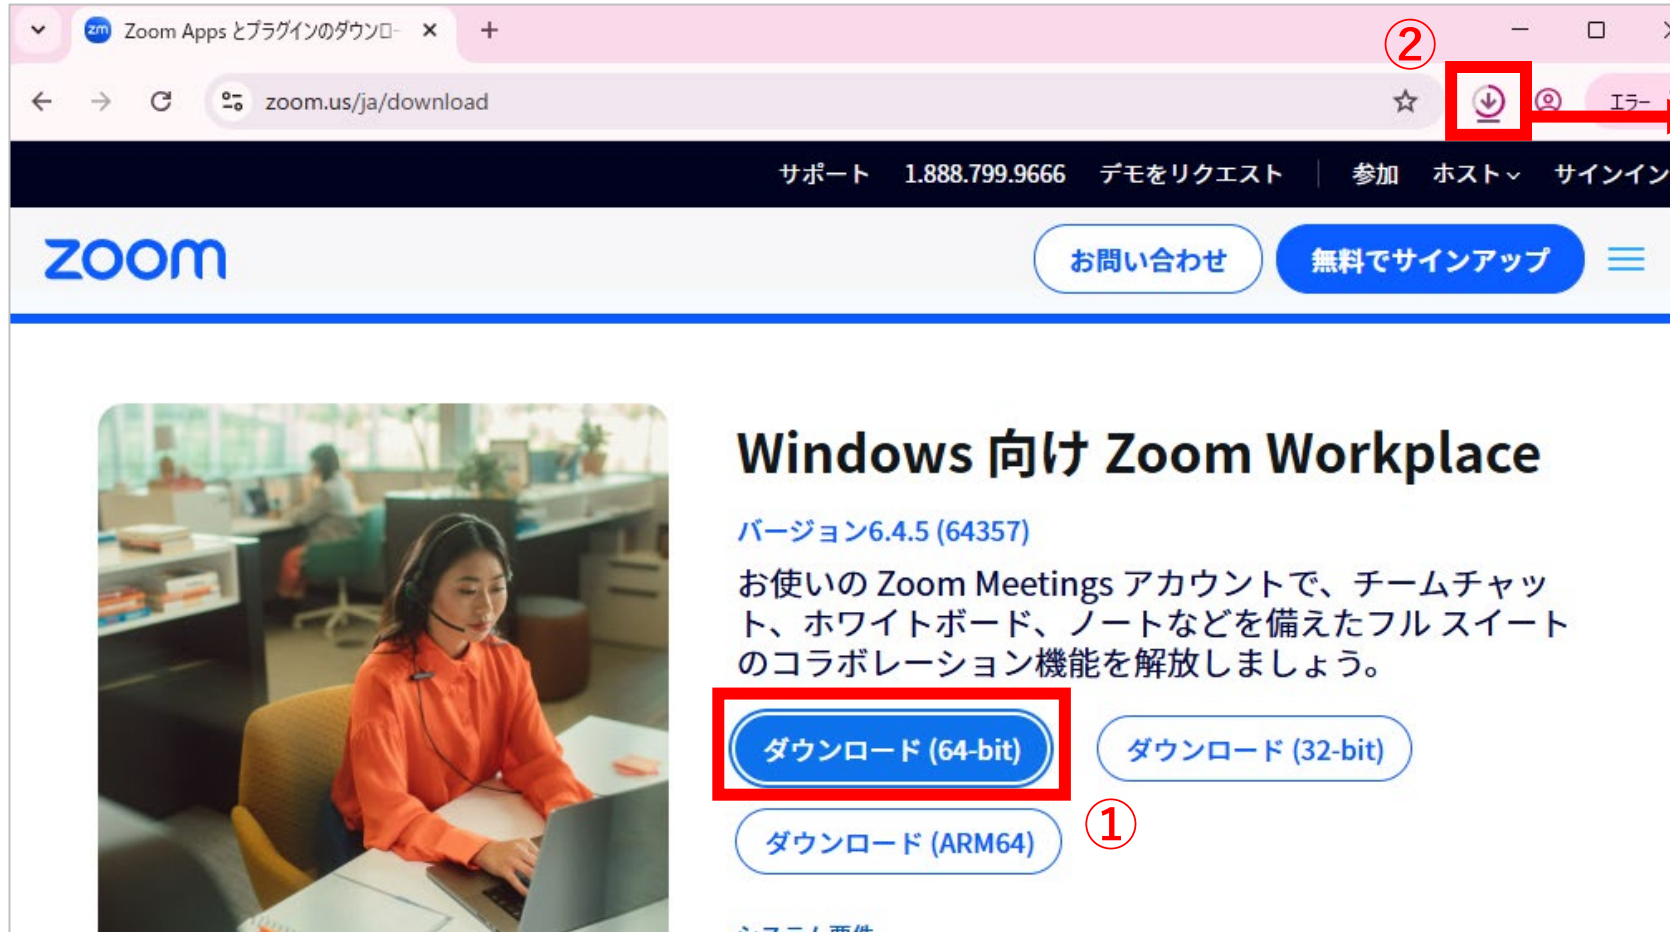

Zoomをダウンロードする

- ① 「ダウンロード」 ボタンをクリックしダウンロードを行います。
- ② ダウンロードマークをクリック
- ③ ダウンロードが完了したら、ダウンロードしたファイルをクリック

③ クリック