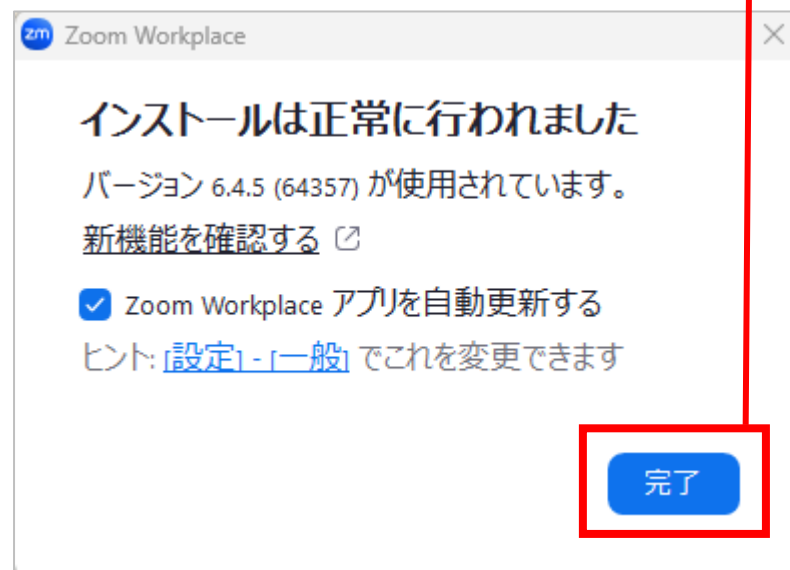

サポート 1.888.799.9666 デモをリクエスト | 参加 ホスト サインイン

zoom お問い合わせ 無料でサインアップ

ダウンロードセンター

アプリをダウンロードして、Zoom を最大限に活用しましょう

Windows 向け Zoom Workplace

バージョン6.4.5 (64357)

お使いの Zoom Meetings アカウントで、チームチャット、ホワイトボード、ノートなどを備えたフルスイートのコラボレーション機能を解放しましょう。

ダウンロード (64-bit) ダウンロード (32-bit)

ダウンロード (ARM64)

Zoomをダウンロードする

- ① 「ダウンロード」 ボタンをクリックしダウンロードを行います。
- ② ダウンロードマークをクリック
- ③ ダウンロードが完了したら、ダウンロードしたファイルをクリック

③ クリック

インストールを行う

④以下のようなメッセージが表示されたら
「はい」をクリック

⑥「完了」ボタンをクリック