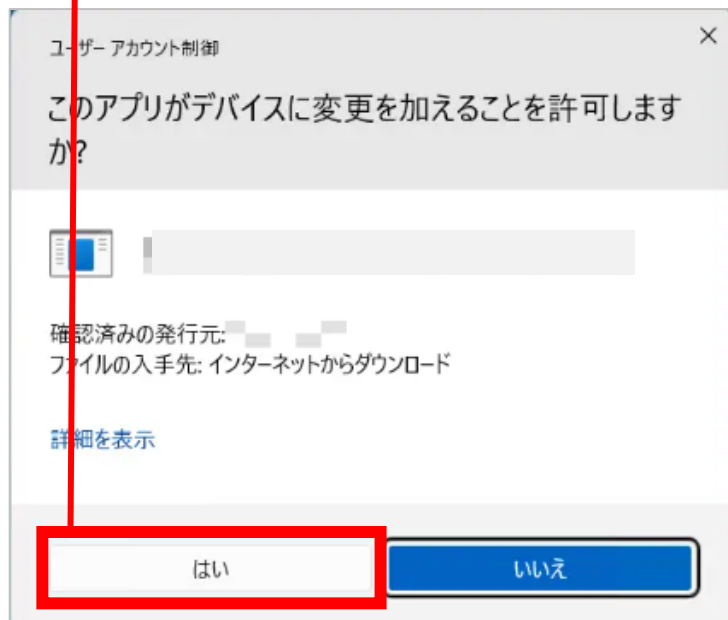

Zoom インストールマニュアル

四天王寺大学
四天王寺大学短期大学部

Zoom公式ページのダウンロードページへアクセスする

Zoomの公式ホームページ <https://zoom.us/ja/download>

The screenshot shows the Zoom Japanese download center. At the top, there is a navigation bar with links for 'サポート' (Support), '1.888.799.9666', 'デモをリクエスト' (Request Demo), '参加' (Join), 'ホスト' (Host), and 'サインイン' (Sign In). The Zoom logo is on the left, and buttons for 'お問い合わせ' (Contact Us) and '無料でサインアップ' (Sign Up for Free) are on the right. The main heading is 'ダウンロードセンター' (Download Center) with the subtext 'アプリをダウンロードして、Zoom を最大限に活用しましょう' (Download the app to use Zoom to its fullest). Below this, there is a section for 'Windows 向け Zoom Workplace' (Zoom Workplace for Windows) featuring a photo of a woman in an orange shirt working at a laptop. The text describes the version (6.4.5) and features like team chat, whiteboard, and notes. Three download buttons are provided: 'ダウンロード (64-bit)', 'ダウンロード (32-bit)', and 'ダウンロード (ARM64)'. A chat icon is in the bottom right corner.

サポート 1.888.799.9666 デモをリクエスト | 参加 ホスト サインイン

zoom お問い合わせ 無料でサインアップ

ダウンロードセンター

アプリをダウンロードして、Zoom を最大限に活用しましょう

Windows 向け Zoom Workplace

バージョン6.4.5 (64357)

お使いの Zoom Meetings アカウントで、チームチャット、ホワイトボード、ノートなどを備えたフルスイートのコラボレーション機能を解放しましょう。

ダウンロード (64-bit) ダウンロード (32-bit)

ダウンロード (ARM64)

Zoomをダウンロードする

- ① 「ダウンロード」 ボタンをクリックしダウンロードを行います。
- ② ダウンロードマークをクリック
- ③ ダウンロードが完了したら、ダウンロードしたファイルをクリック

③ クリック

インストールを行う

④以下のようなメッセージが表示されたら
「はい」をクリック

⑥「完了」ボタンをクリック