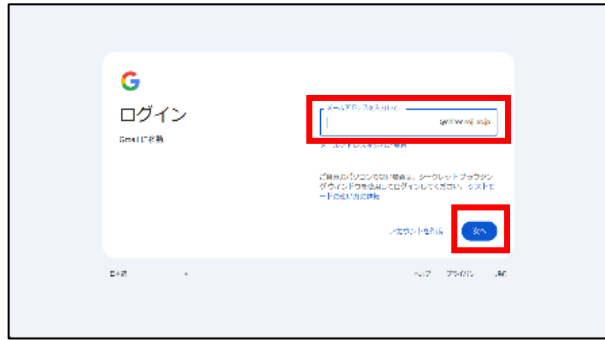

2.Gmailにログインする

- ①メールアドレスを入力し、「次へ」をクリック